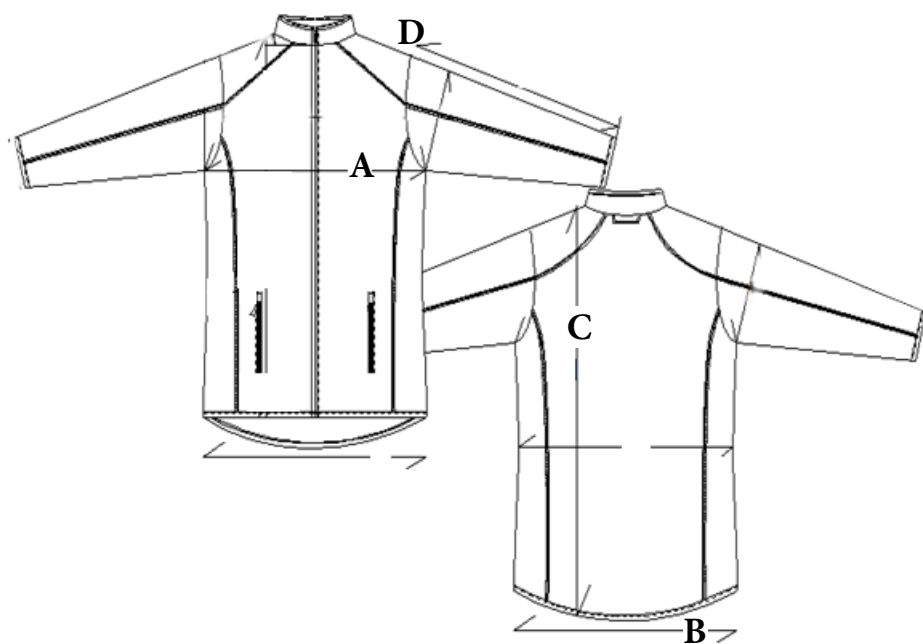

STØRRELSESGUIDE

Art: 4092 Original Fitness Fleece

Mål:	Størrelse:	XS	S	M	L	XL	2XL
A) 1/2 front chest		43	46	49	52	55	58
B) 1/2 Bottom		43	46	49	52	55	58
C) Back Body Length		66	67,5	69	70,5	72	73,5
D) Sleeve Length		61	62	63	64	65	66